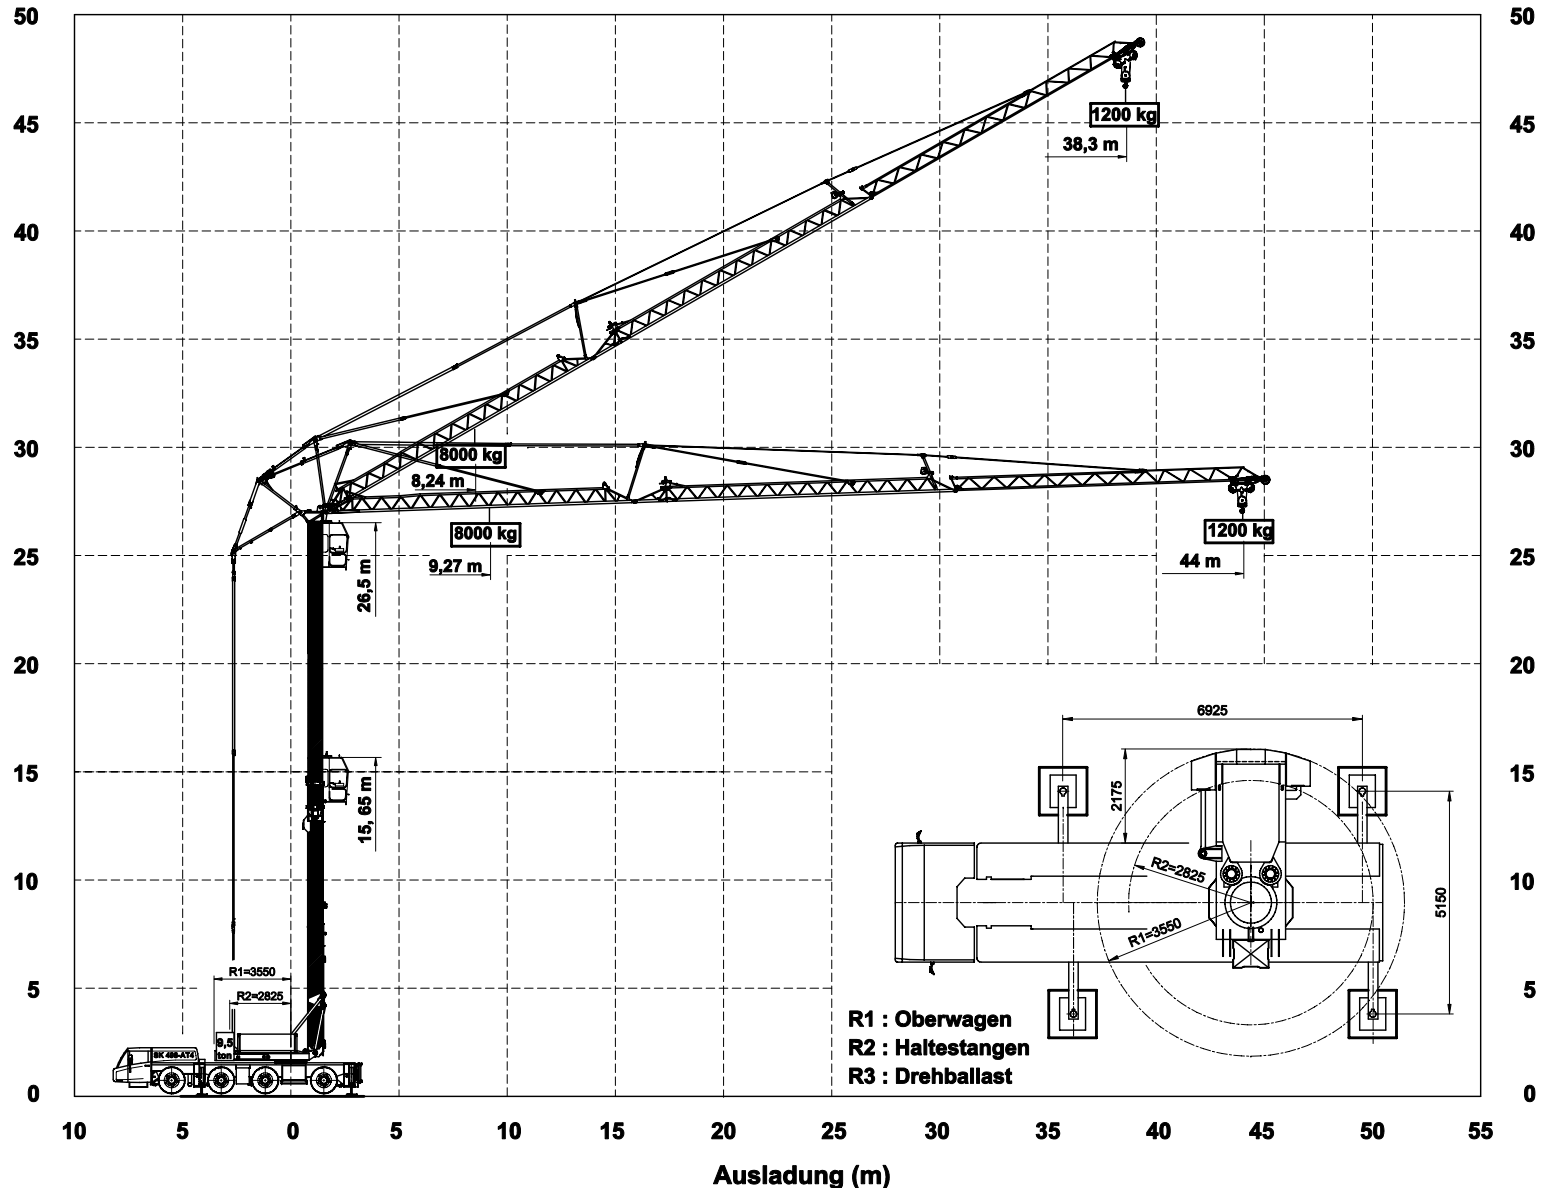

SPIERINGS
HYDRAULISCHER FALTKRAN
SK 498 - AT4

Traglasten
Abstützbasis: 6,95 m x 5,15 m

- R1 : Oberwagen
- R2 : Haltestangen
- R3 : Drehballast

SPIERINGS
MOBILE CRANES

Merwedestraat 15
 5347 KZ Oss NL
 Tel. +31 (0)412-626964
 Fax +31 (0)412-645299
 www.spieringcranes.com